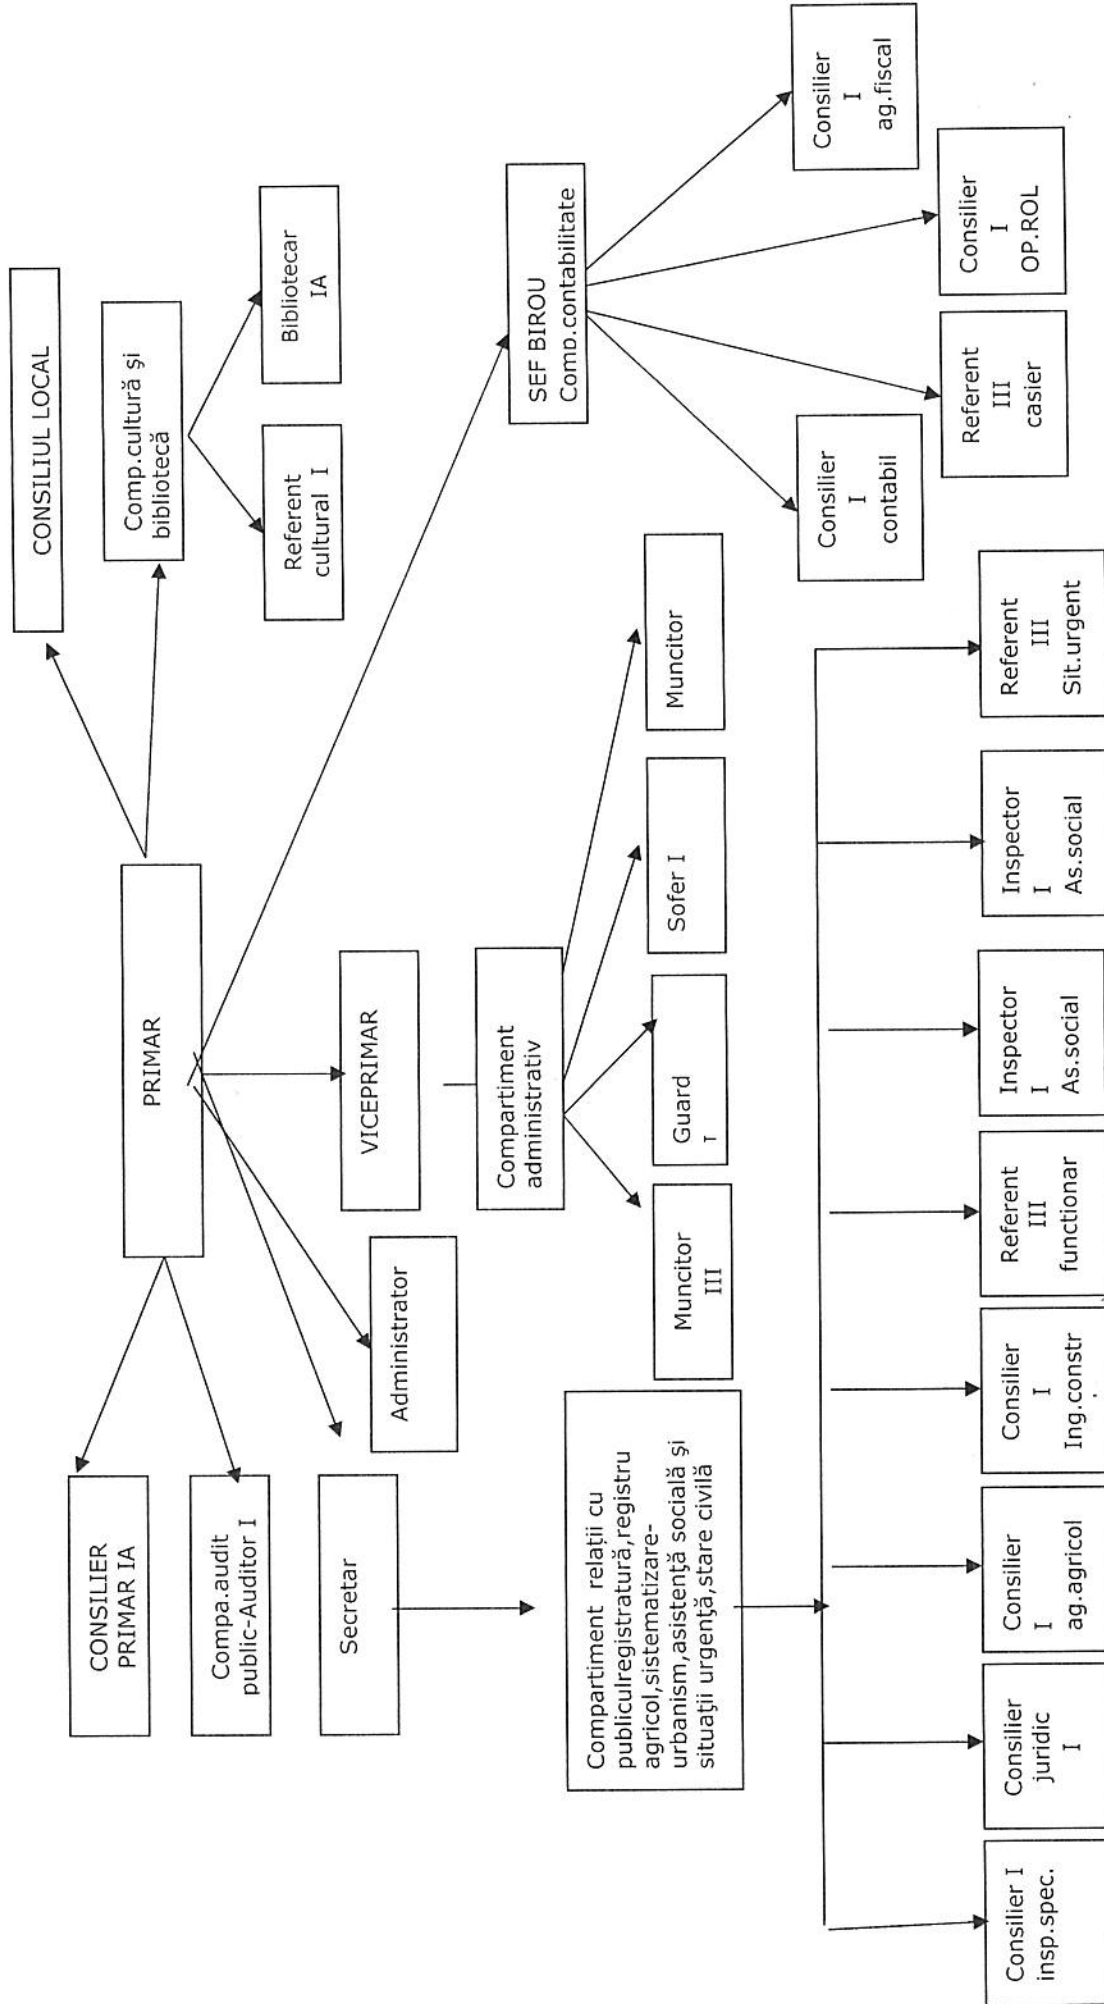

ORGANIGRAMA

SECRETAR,
MARICICA-CLAUDIA LUPU

DAMIAN BUTNARIU

Demnitari	FP	CIM	Total
2	13	8	23